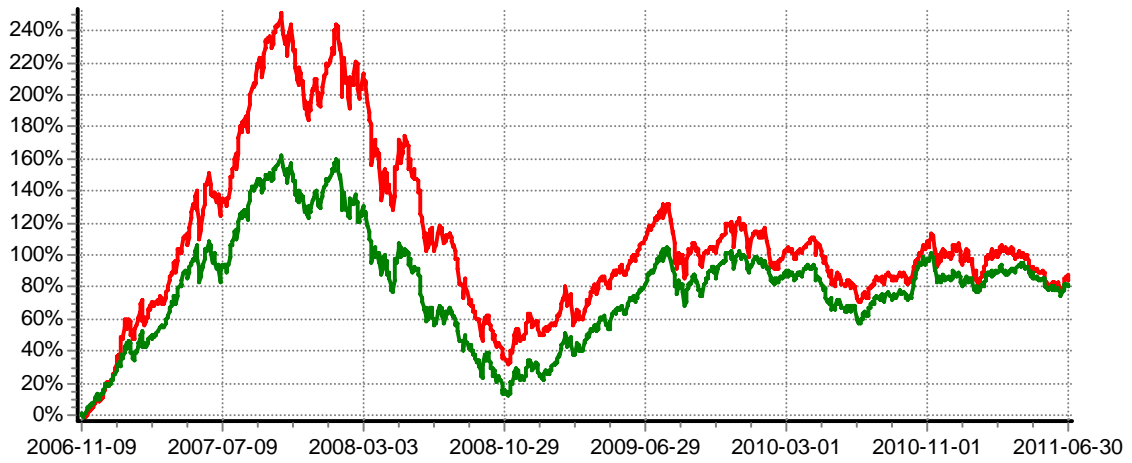

		6	

--	--	--	--	--	--	--

— 长信增利动态策略股票 — 基金基准

--	--	--	--	--	--

--	--	--